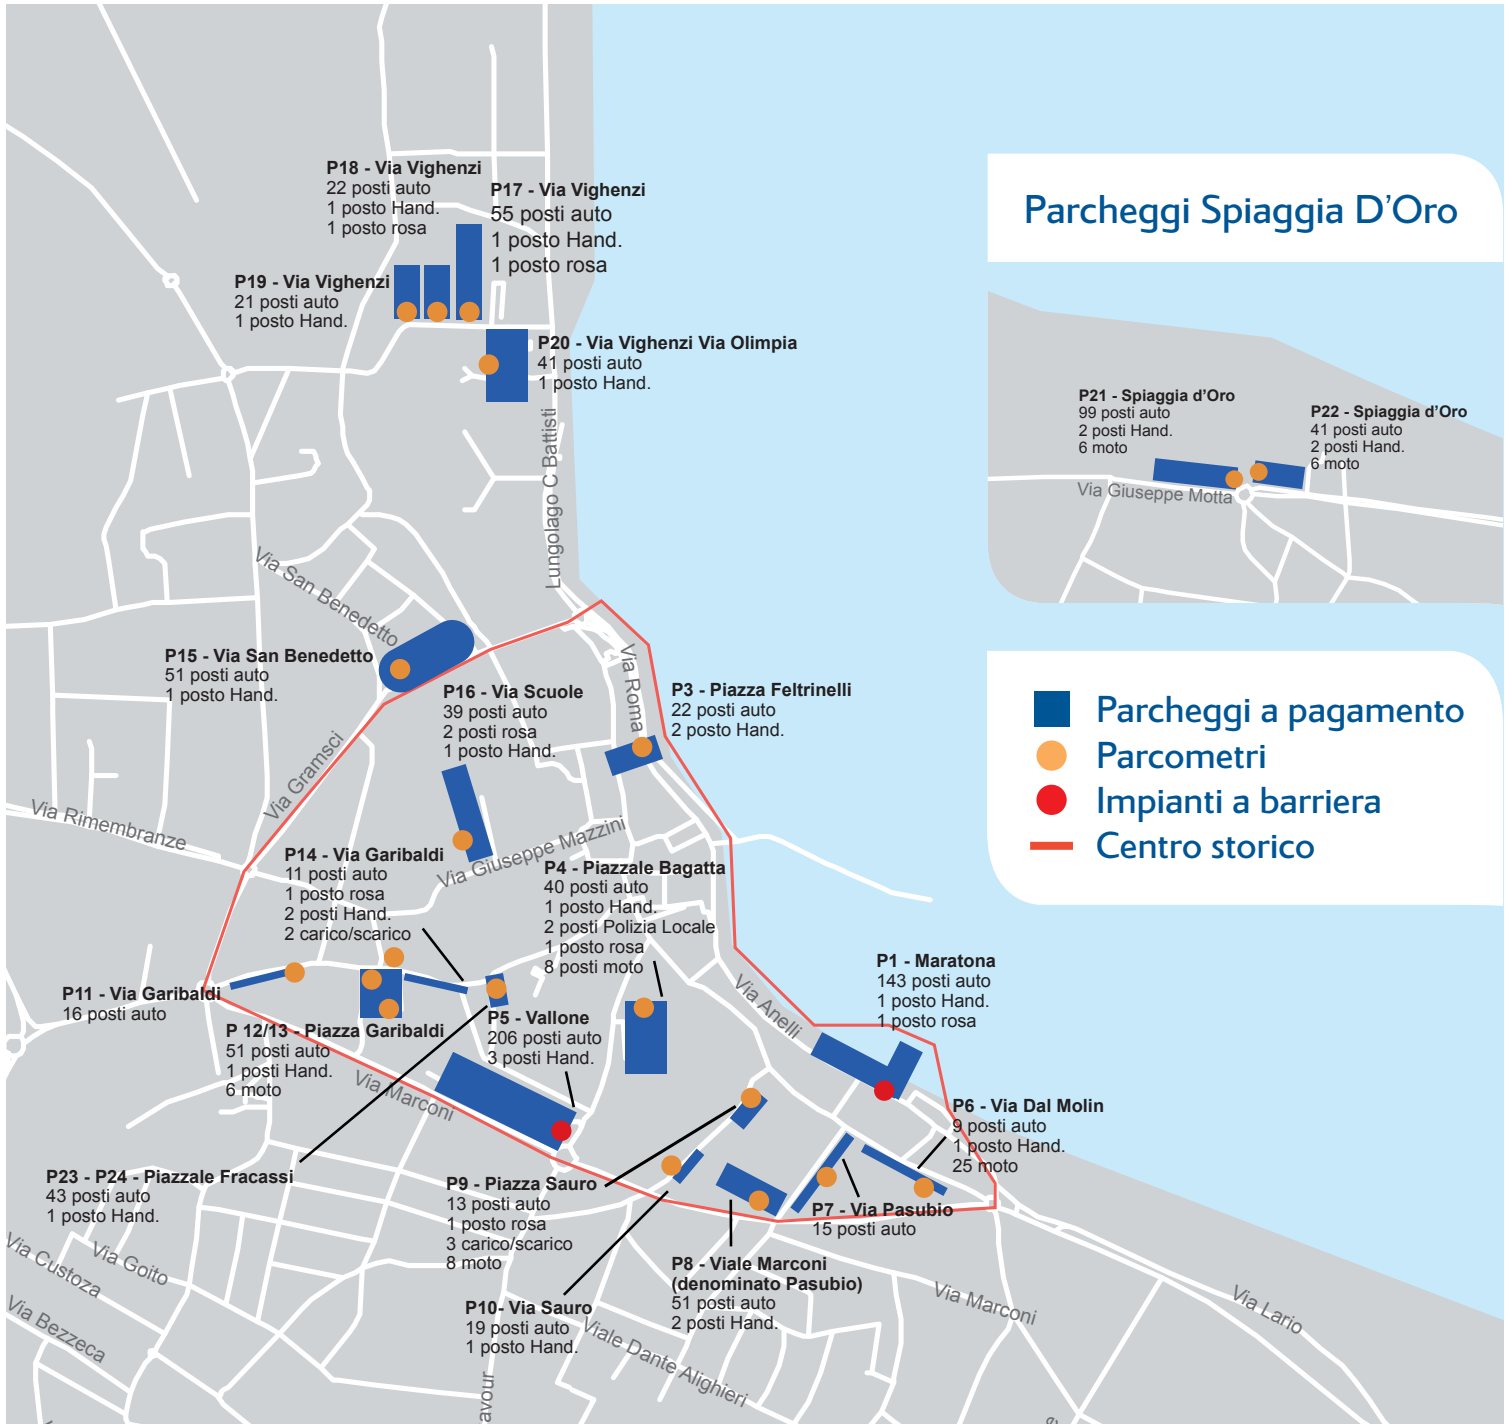

PARCHEGGI A DESENZANO

WhatsApp

bresciamobilita.it | customercare@bresciamobilita.it | 030 30 61 200 | bresciamobilità metrobrescia | 342 6566207